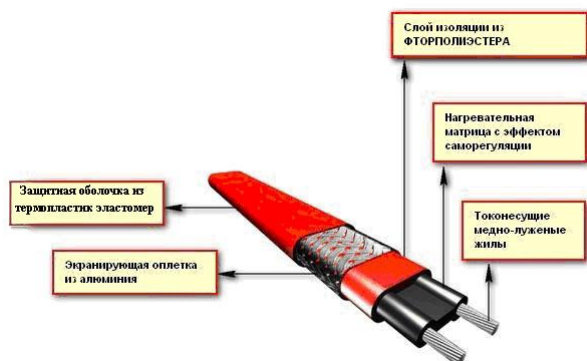

Саморегулирующийся нагревательный кабель

Grand Meyer[®]
The heating of life

Технические характеристики:

Кабель облужён для защиты от ультрафиолета при укладке на кровлю и желоба водостоков.

Марка кабеля	UHC-25
Мощность, Вт/м	25
Максимальная длина кабеля при -40°C, м*	100
Максимально допустимая температура без нагрузки (суммарно 1000 час)	105°C
Максимальная температура поддержания технологических температур	65°C
Номинальный размер, мм	13x5.5
Электропитание, В	220-240
Минимальная температура монтажа	-60°C
Минимальный радиус изгиба, мм	40
Минимальная длина кабеля, мм	20
Максимальное сопротивление защитной оплетки, Ом/км	18,0
Стартовая рабочая температура	+5°C

График работы саморегулирующегося кабеля.